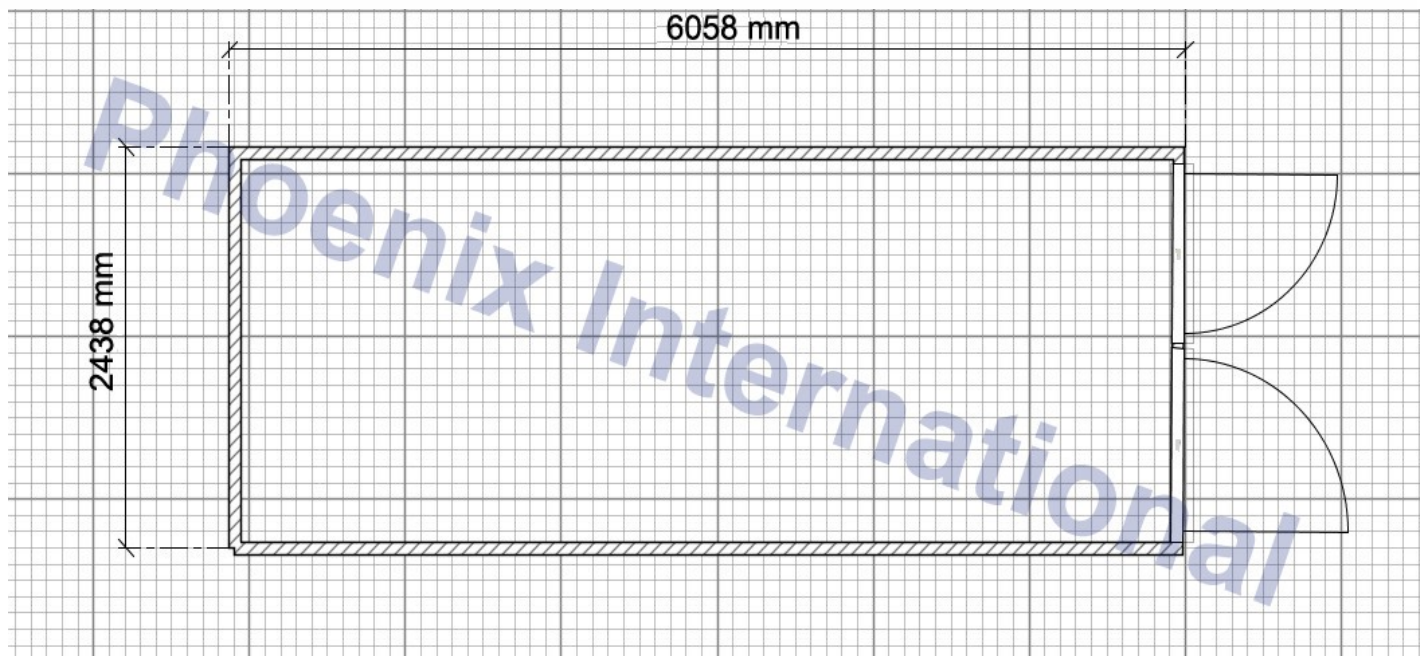

CONTAINER ISO 20 PIEDI BOX NUOVI “PRIMO VIAGGIO”

Dimensioni Esterne: mm 6058 x 2438 x 2591

Dimensioni Interne: mm 5898 x 2350 x 2390

Tara: 2250 kg

Portata: Circa 28260 Kg distribuiti uniformemente

Colore: Blu Ral 5010 oppure Bianco Grigio Ral 7035 (Colore Ral secondo disponibilità)